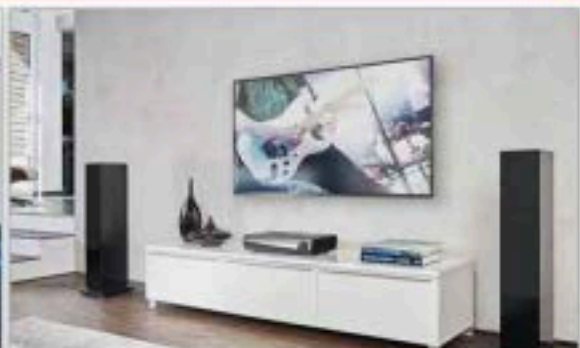

IL VERO CINEMA IN CASA!

Le sale home theater al top di Adeum Cinema Suite

€ 5,90
big city

DOMOTICA

Gestisci la casa in punta di dita con i migliori touch-screen

ENTERTAINMENT

Denon Heos, per dire addio ai cavi nella tua abitazione

domotico, le cui funzioni sono le più disparate, dall'intrattenimento agli affari, tramite l'interfaccia multi-touch e il collegamento wireless. Dotato di una risoluzione altissima (3840x2160px), D-Table è stato presentato in 5 modelli diversi, con prezzi a partire da 26.000 euro: D-Zero, D-Time, D-Cosmo, D-Monster e D-Square, nati dalla penna di Danilo Casella. A questi si è aggiunto recentemente D-Young, offerta ad un prezzo più accessibile pensata per un pubblico più ampio e più giovane.